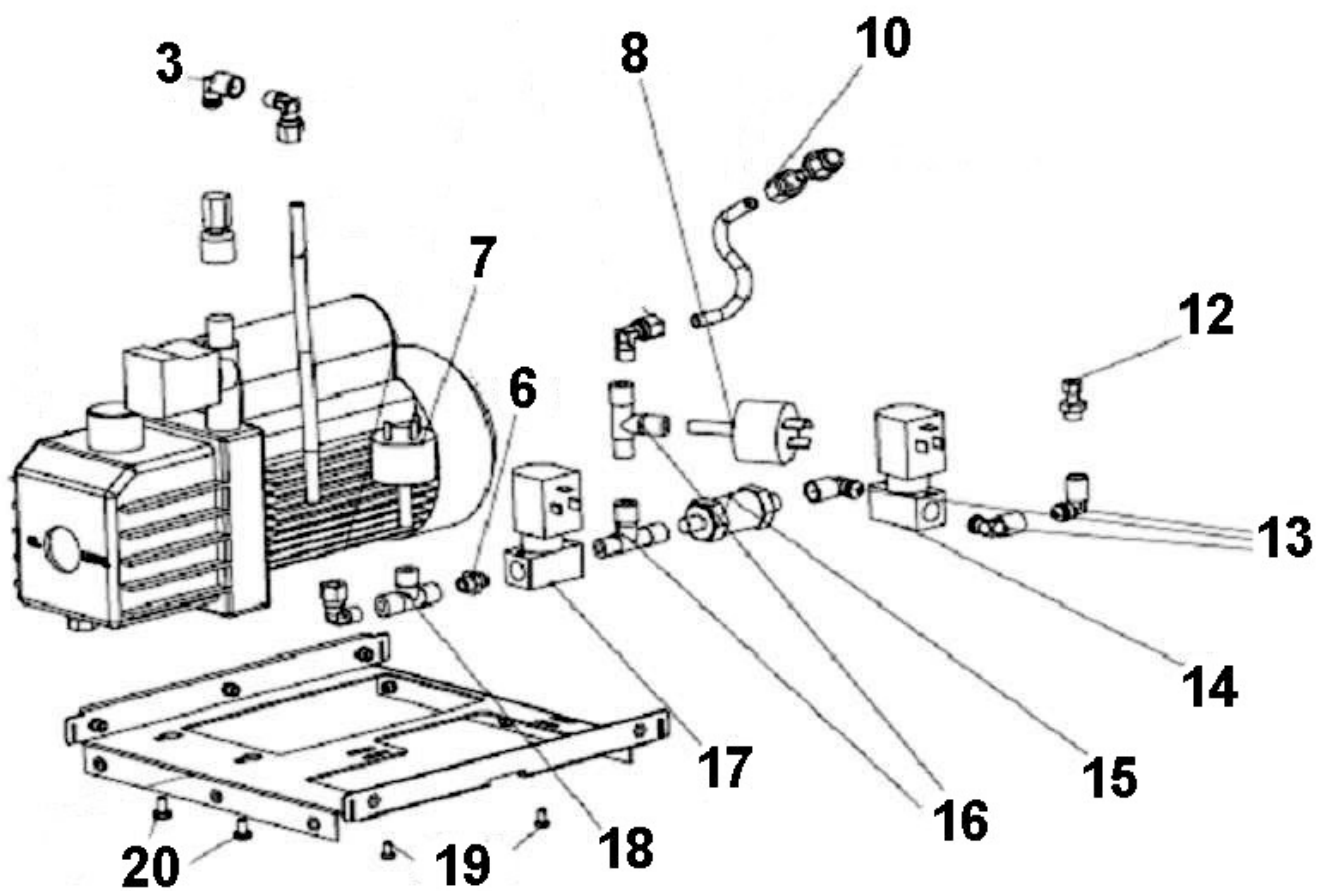

ROKLIMA Multi 4 F
No. 100000138 / 184000

Stand: 04/15

Pos.	Bezeichnung	Artikelnr.	Alte Artikelnr.	Menge
2	Elektronische Waage 100 kg Ro-Klima	R17310451	-	1
7	Linsenschraube M5x10 DIN 7985	7510008	7510008	28
8	Dichtscheibe	R18101400	181014	1
10	Stromkabel 1,5 Meter	R18204300	182043	1
12	Zylinderschraube M8x16 DIN912	H88061	H88061	2
13	Federring DIN7980 A8	H88254	H88254	2
14	U-Scheibe A8,4 DIN125	H98671	H98671	2
17	Polyamid Rohre	R18204200	182042	1
18	Racor Filter	R18204100	182041	1
19	Sperrventil 5/16"	182053	182053	1
22	Exit Mutter	R18102200	181022	1
23	Etikett Bediensymbole	R18202000	182020	1
24	Platinenabdeckung	R18201900	182019	1
25	Schraube M3X10 DIN 965	R18205800	182058	4
27	Hauptschalter	R18202900	182029	1
28	Programmierer 4F	R18302100	183021	1
30	Basis	R18203000	182030	1
31	Schraube 4,2x13 DIN 7504-N	R18204900	182049	8
32	Schraubenmutter M4 DIN 6923	237002600	2370026	1
34	Schraube M4X8 mm DIN 7985	F86282	F86282	3
35	Senkschraube M4x8 DIN 965	862006000	8620060	4
36	Ventilset (ROKLIMA Plus)	R18305000	183050	1
37	Verschlusschraube für Seitendeckel	R18102300	-	1
38	Verschlussmutter	R18102400	-	1
39	Sicherungsring D/3,2 DIN-6799	R18103400	-	1

Unterdruckpumpe

No. 100000138 / 184000

Stand: 04/15

Pos.	Bezeichnung	Artikelnr.	Alte Artikelnr.	Menge
3	Winkel 1/8"	R18203300	182033	2
6	Rohrbogen mit Außengewinde 1/8"	R18203600	182036	1
7	Vakuumschalter	R18202300	182023	1
8	Druckschalter	R18202500	182025	1
10	Schlauchtülle mit Außengewinde	R18204000	R182040	1
12	Racor Filter 1/8" D/4	R18204100	182041	1
13	Winkel 1/8"	R18203300	182033	3
14	Solenoid Ventil	R18202600	182026	1
15	Rückschlagventil	R18202700	182027	1
16	T-Anschluss mit Aussengewinde	R18203400	182034	2
17	Elektroventil	R18202400	182024	1
18	T-Anschluss 1/8"	R18203500	182035	1
19	Schraube M4X8 mm DIN 7985	F86282	F86282	2
20	Linsenschraube M5x10 DIN 7985	7510008	7510008	2
21	Mineralöl f. Vakuumpumpen, 1l	169200		1