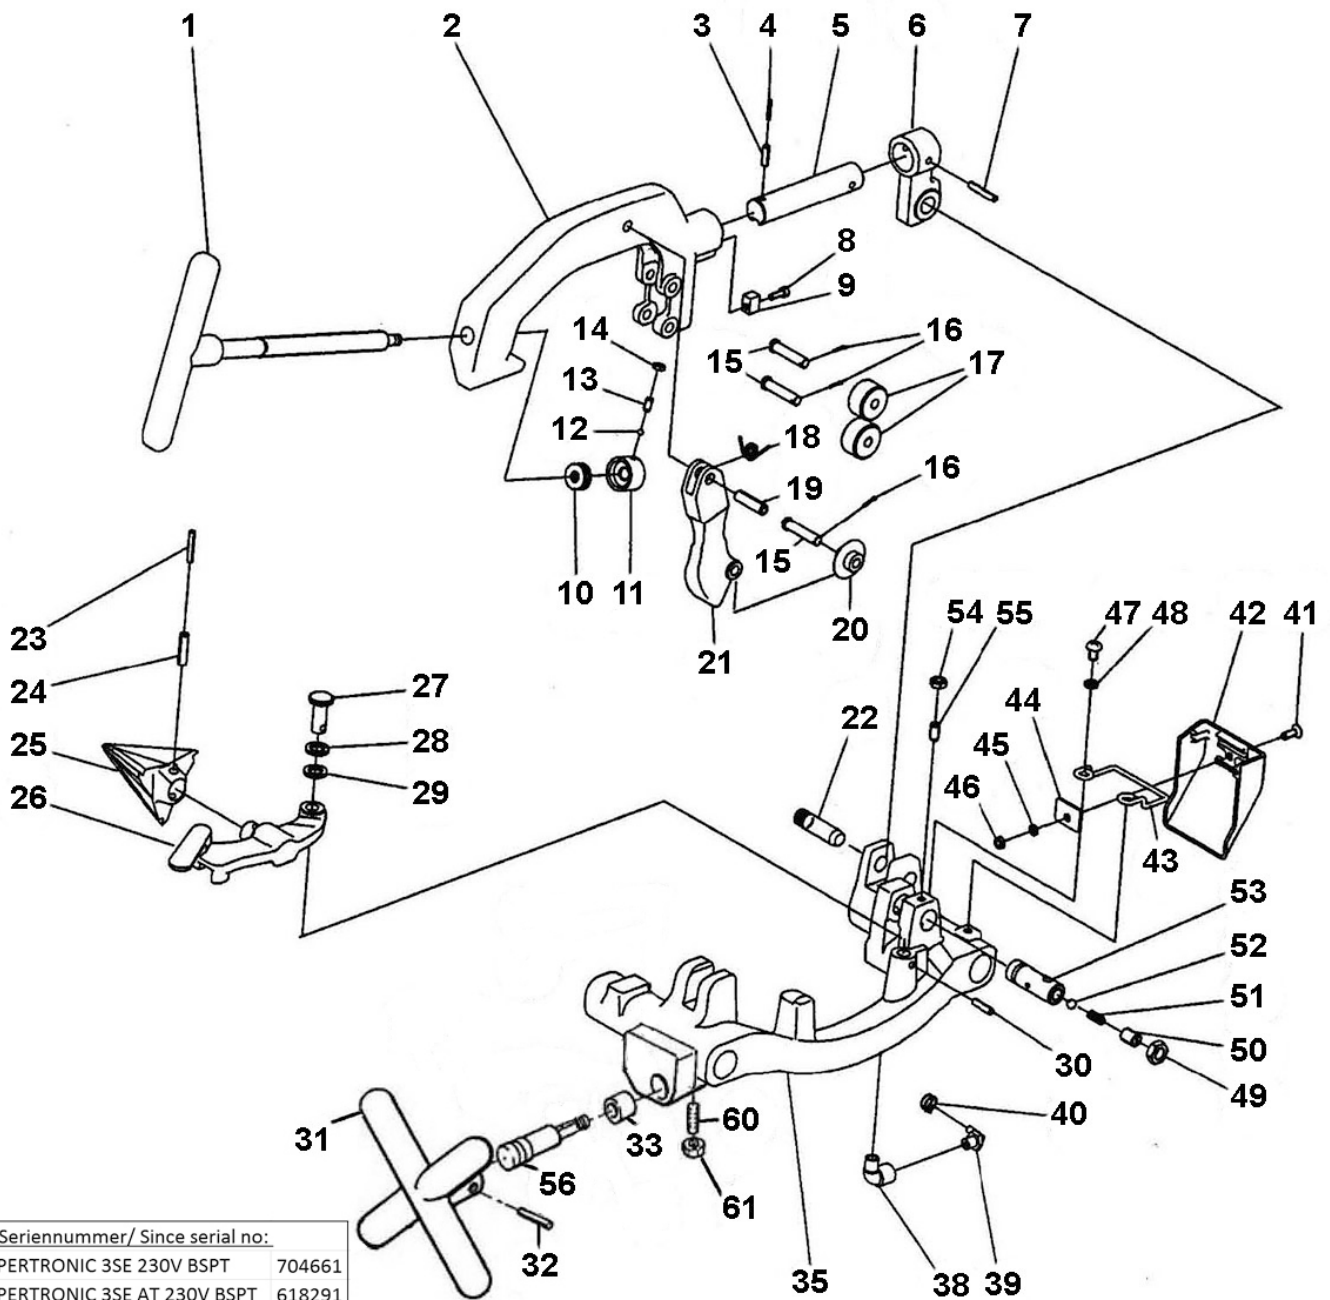

ab Seriennummer/ Since serial no:	
SUPERTRONIC 3SE 230V BSPT	704661
SUPERTRONIC 3SE AT 230V BSPT	618291
SUPERTRONIC 3SE 110V BSPT	704461