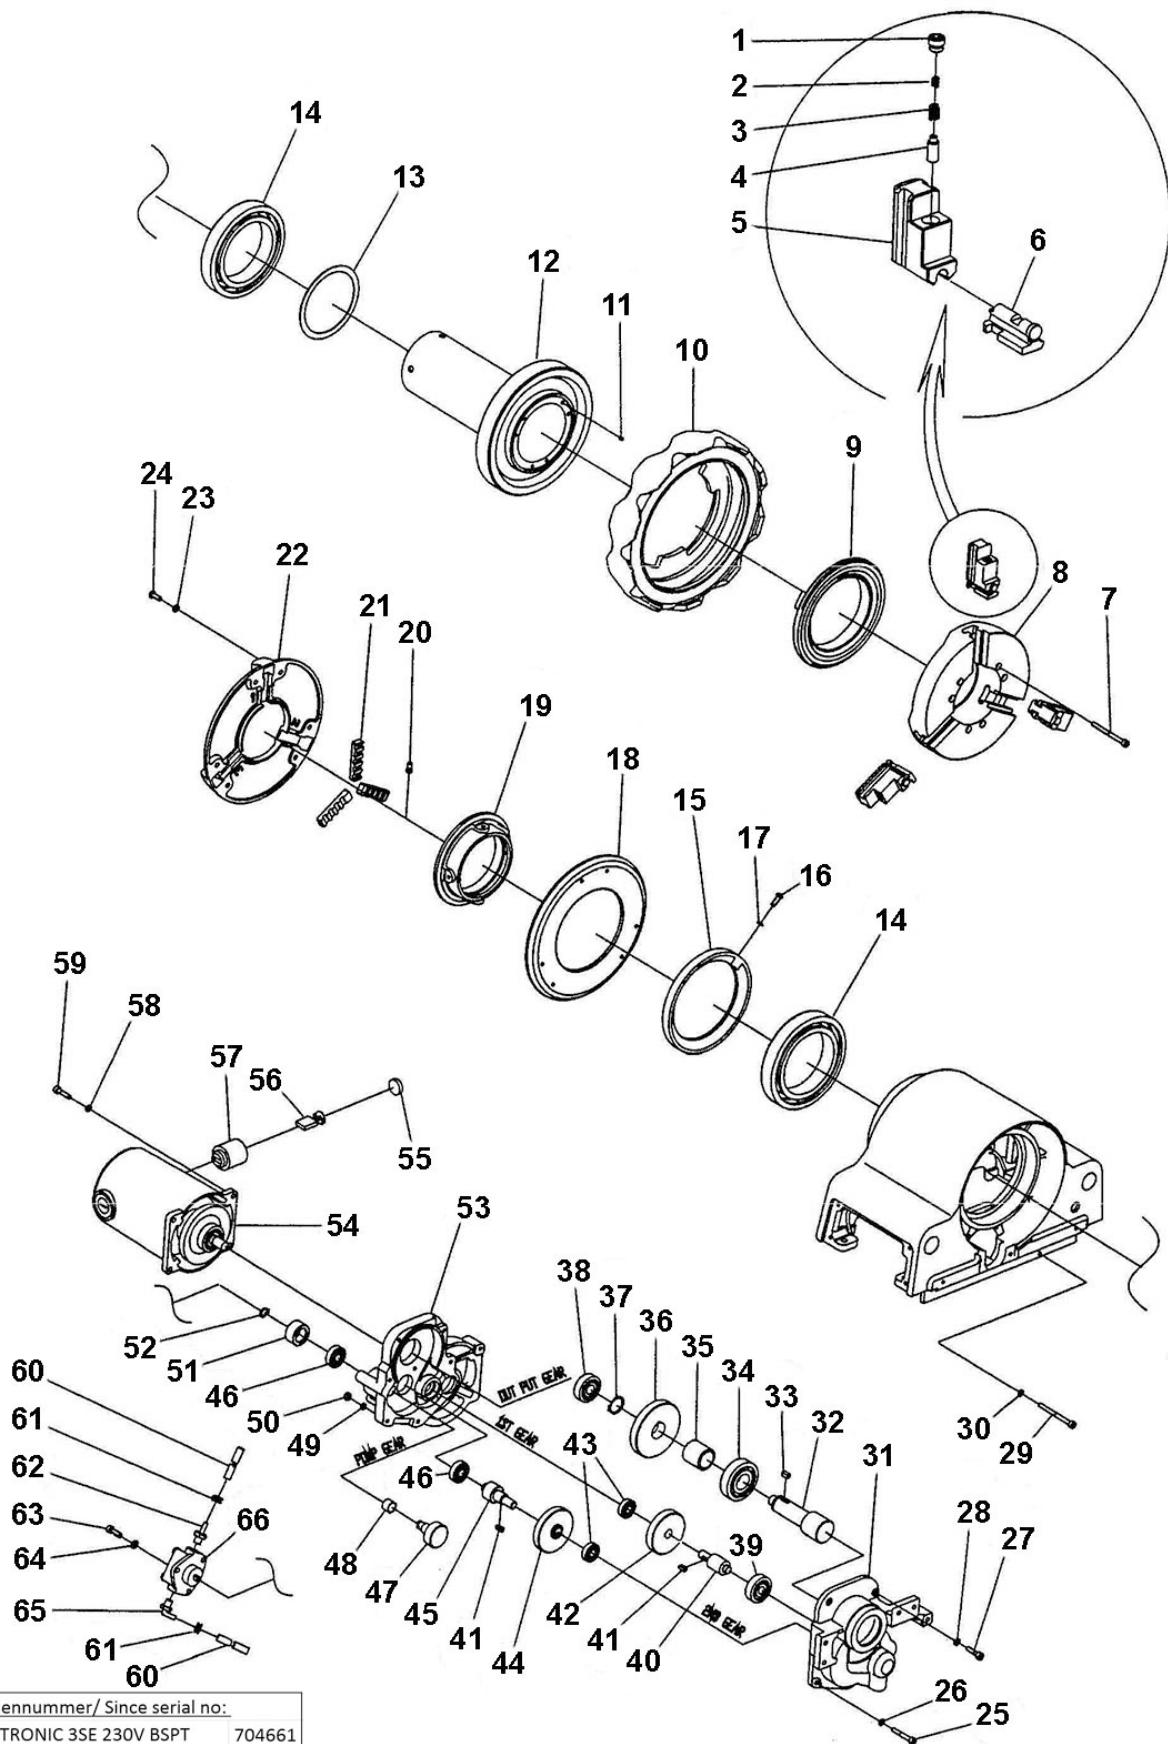

ab Seriennummer/ Since serial no:	
SUPERTRONIC 3SE 230V BSPT	704661
SUPERTRONIC 3SE AT 230V BSPT	618291
SUPERTRONIC 3SE 110V BSPT	704461