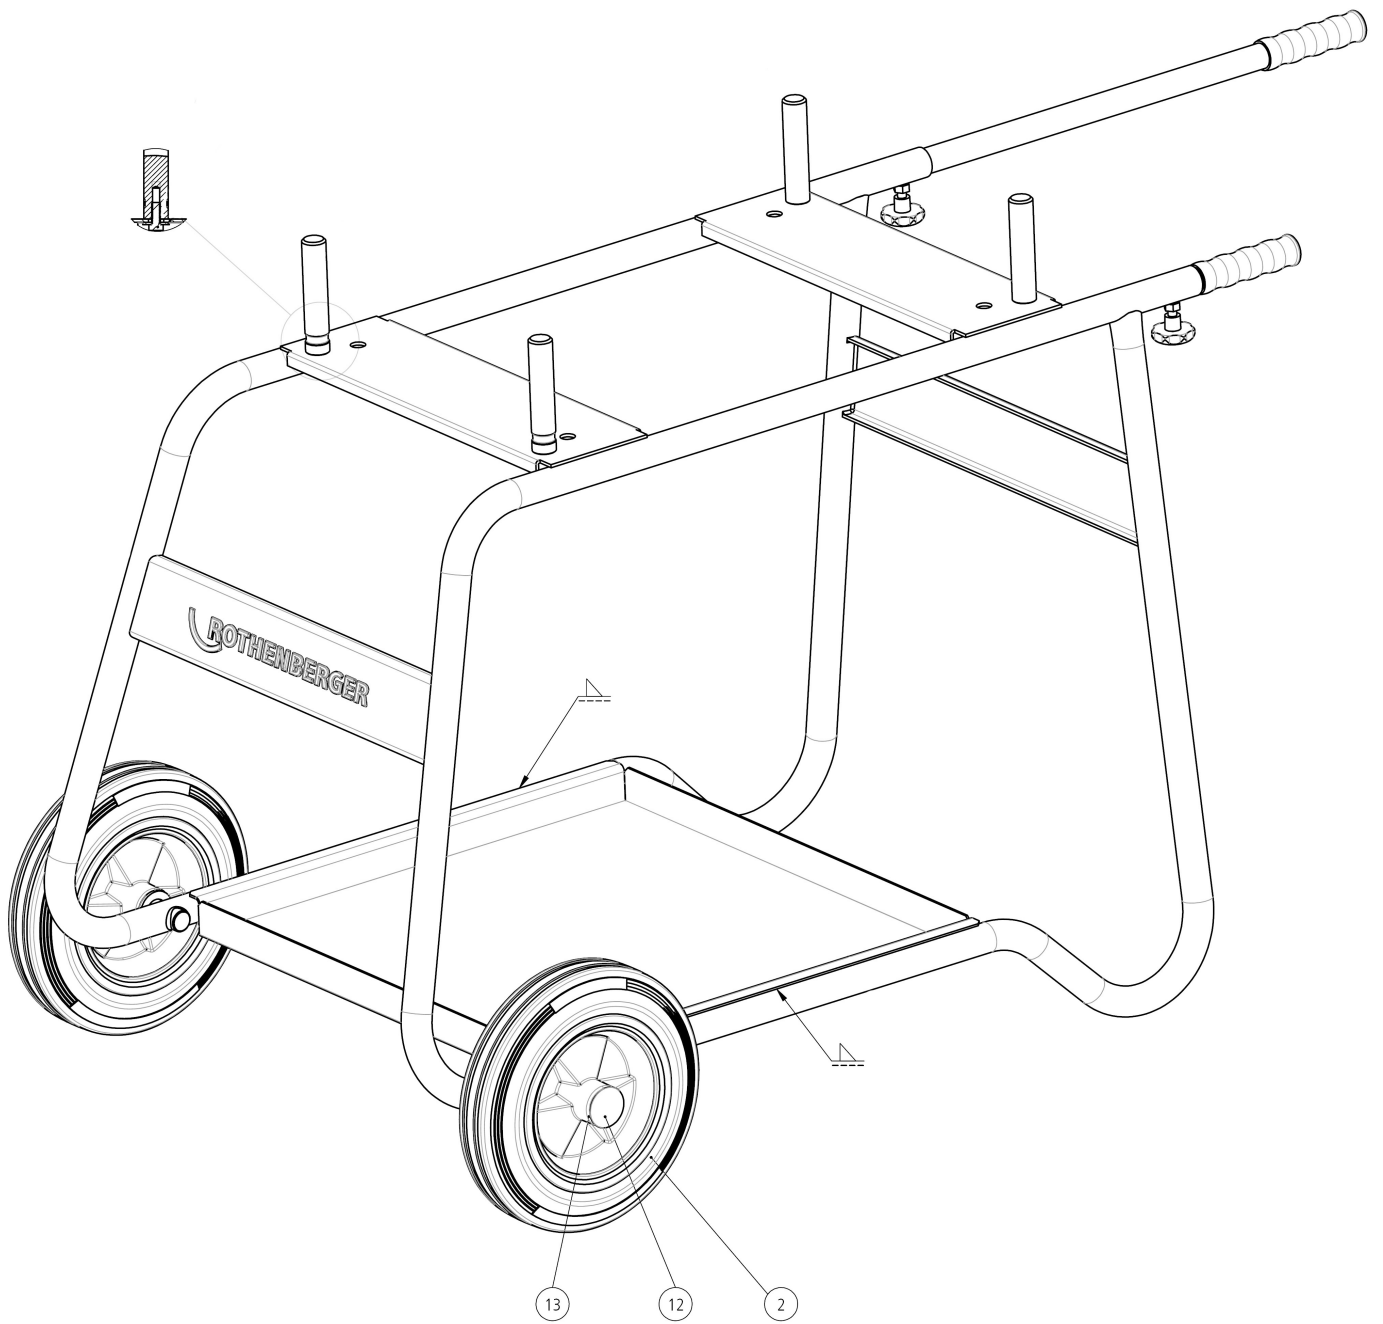

Transportwagen

Stand: 01/17

No. 57050

Pos.	Bezeichnung	Artikelnr.	Menge
2	Vollgummirad	1300000570	2
12	Sicherungskappe	1500002276	2
13	U-Scheibe A 21 DIN125	L81483	2

WICHTIG!

Um die Sicherheit und Zuverlässigkeit des Produktes zu erhalten, dürfen Reparaturen, Überholungs- und Einstellarbeiten nur von ROTHENBERGER Kelheim oder autorisierten Service-Werkstätten ausgeführt werden. Verwenden Sie nur Original-Ersatzteile. Bestellen Sie Ihre Zubehör und Ersatzteile bei Ihrem Fachhändler oder bei unserer Hotline Service After Sales