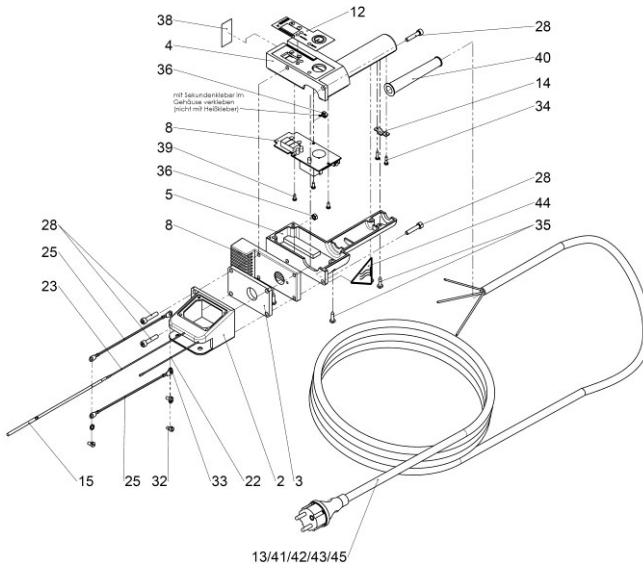

**Handgriff mit Elektronik / handle incl. electr. 230V no. 1200001064-i2, 1200001073-i2,
Handgriff mit Elektronik / handle incl. electr. 115V no. 1200001550**

Pos.	Bezeichnung	Description	qty.	Nr / No.
2	Anschlußstück	annex fitting	1	L82082
3	Isolierplatte	insulating plate	1	L82083
4	Handgriff-Unterteil	handle, lower section	1	1300002221
5	Handgriff-Oberteil	handle, upper section	1	L82085P
8	Temperaturregler, elektronisch 230V	temperature controller, electronic 230V	1	1200001063
	Temperaturregler, elektronisch 115V	temperature controller, electronic 115V	1	1200001551
12	Aufklebefolie °C	Sticker film °C	1	1300002143
	Aufklebefolie °F	Sticker film °F	1	1300003129
13	Netzkabel Europa 230V	Power cord EUROPA 230V	1	H98313
	Netzkabel 230V Ausführung Schweiz	Power cord 230V version switzerland	1	H98390
	Netzkabel 115V	Power cord 115V	1	1300003119
14	Kabelklemmstück PT31-21	cable clamp PT31-21	1	L82098
15	Widerstandsthermom.PT500	resistance thermometer PT500	1	L83572
22	Teflon-Leitung braun	Teflon cable brown	1	L82107
23	Teflon-Leitung blau	Teflon cable blue	1	L82126
25	Teflon-Leitung 1.5mmx150mm gr-ge	Teflon cable 1.50x150 green-yellow	2	L82110
28	Zylinderschraube DIN 912 M 5x25	Cylinder head screw DIN 912 M5x25	4	L82113
32	Zylinderschraube DIN 84 M 4x8	Cylinder head screw DIN 84 M4x8.	3	L82409
33	Zahnscheibe A 4,3 DIN 6797 galv	tooth lock washer A4,3 DIN 6797 galv	3	L82123
34	Blechschaube DIN 7981 2,9x13	sheet metal screw DIN 7981 2,9x13	2	L82118
35	Blechschaube DIN 7981 3,9x16	sheet metal screw DIN 7981 3,9x16	5	L82120
36	Sechskantmutter M5 DIN 934	Hexagon nut M5 DIN 934	2	L82112
38	Hinweisschild " Nicht im Feuchten"	Information label	1	L84004
39	Blechschaube DIN 7981 2,9x9,5	sheet metal screw DIN7981 2,9x9,5	2	L81983
40	Knickschutztülle	Tension relief	1	H98316
41	Kabelschuh mit Ringöse M 4	Cable lug M4	1	L87039
42	Flachsteckhülse 6,3x0,8	Blade receptacle 6,3mm	2	H88991
43	Isoliertülle 6,3mm	Insulating nozzle 6,3mm	2	H80997
44	Warnung vor heißer Oberfl.	Warning label	1	L21036
45	Kabelbinder	Cable strap	1	H88963