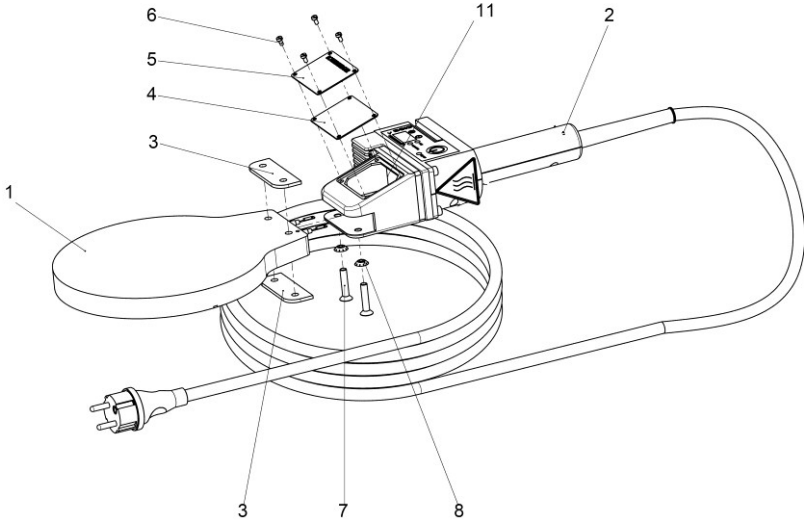

8 Ersatzteilliste / Spare parts list

ROWELD Heizelement / heating element	230V ø120/45°	nr. 55518, 055518Z
ROWELD Heizelement / heating element	230V ø200	nr. 55316, 055316Z
ROWELD Heizelement / heating element	230V ø300	nr. 55317, 055317Z
ROWELD Heizelement / heating element	115V ø120/45°	nr. 55517
ROWELD Heizelement / heating element	115V ø200	nr. 55851
ROWELD Heizelement / heating element	115V ø300	nr. 55854

Pos.	Bezeichnung	Description	qty.	Nr / No.
1	Heizplatte ø120mm/45° (230V)	Heat. plate ø120mm/45° (230V)	1	L83550
	Heizplatte ø120mm/45° (115V)	Heat. plate ø120mm/45° (115V)	1	L83556
	Heizplatte ø200mm (230V)	Heating plate ø200mm (230V)	1	L80360
	Heizplatte ø200mm (115V)	Heating plate ø200mm (115V)	1	L83540
	Heizplatte ø300mm (230V)	Heating plate ø300mm (230V)	1	L80460
	Heizplatte ø300mm (115V)	Heating plate ø300mm (115V)	1	L80459
2	Handgriff mit Elektronik kpl. 230V	Handle incl. Electronic cpl. 230V	1	1200001064
	Handgriff mit Elektronik kpl. (Schweiz)	Handle incl. Electronic cpl. (Swiss)	1	1200001073
	Handgriff mit Elektronik kpl. (115V)	Handle incl. Electronic cpl. (115V)	1	1200001550
3	Isolierstreifen	insulating strips	2	L82081
4	Dichtung für Anschlußgehäuse	seal	1	L82297
5	Typenschild für HE 230V	Type plate 230V	1	L83552
	Typenschild für HE 115V	Type plate 115V		L22753
6	Schraube ähnl. DIN7985 3x6 Vz	Screw DIN 7985 3x6 galv.	4	L83575
7	Schraube DIN 7991 M 6x30 vz.	Screw DIN 7991 M 6x30 galv.	2	H98309
8	Zahnscheibe V6 DIN 6797 verz	tooth lock washer V6 DIN 6797 galv.	2	H98310
11	Silikon-Glasseidenlackschlauch	Silicone hose	2	H88942