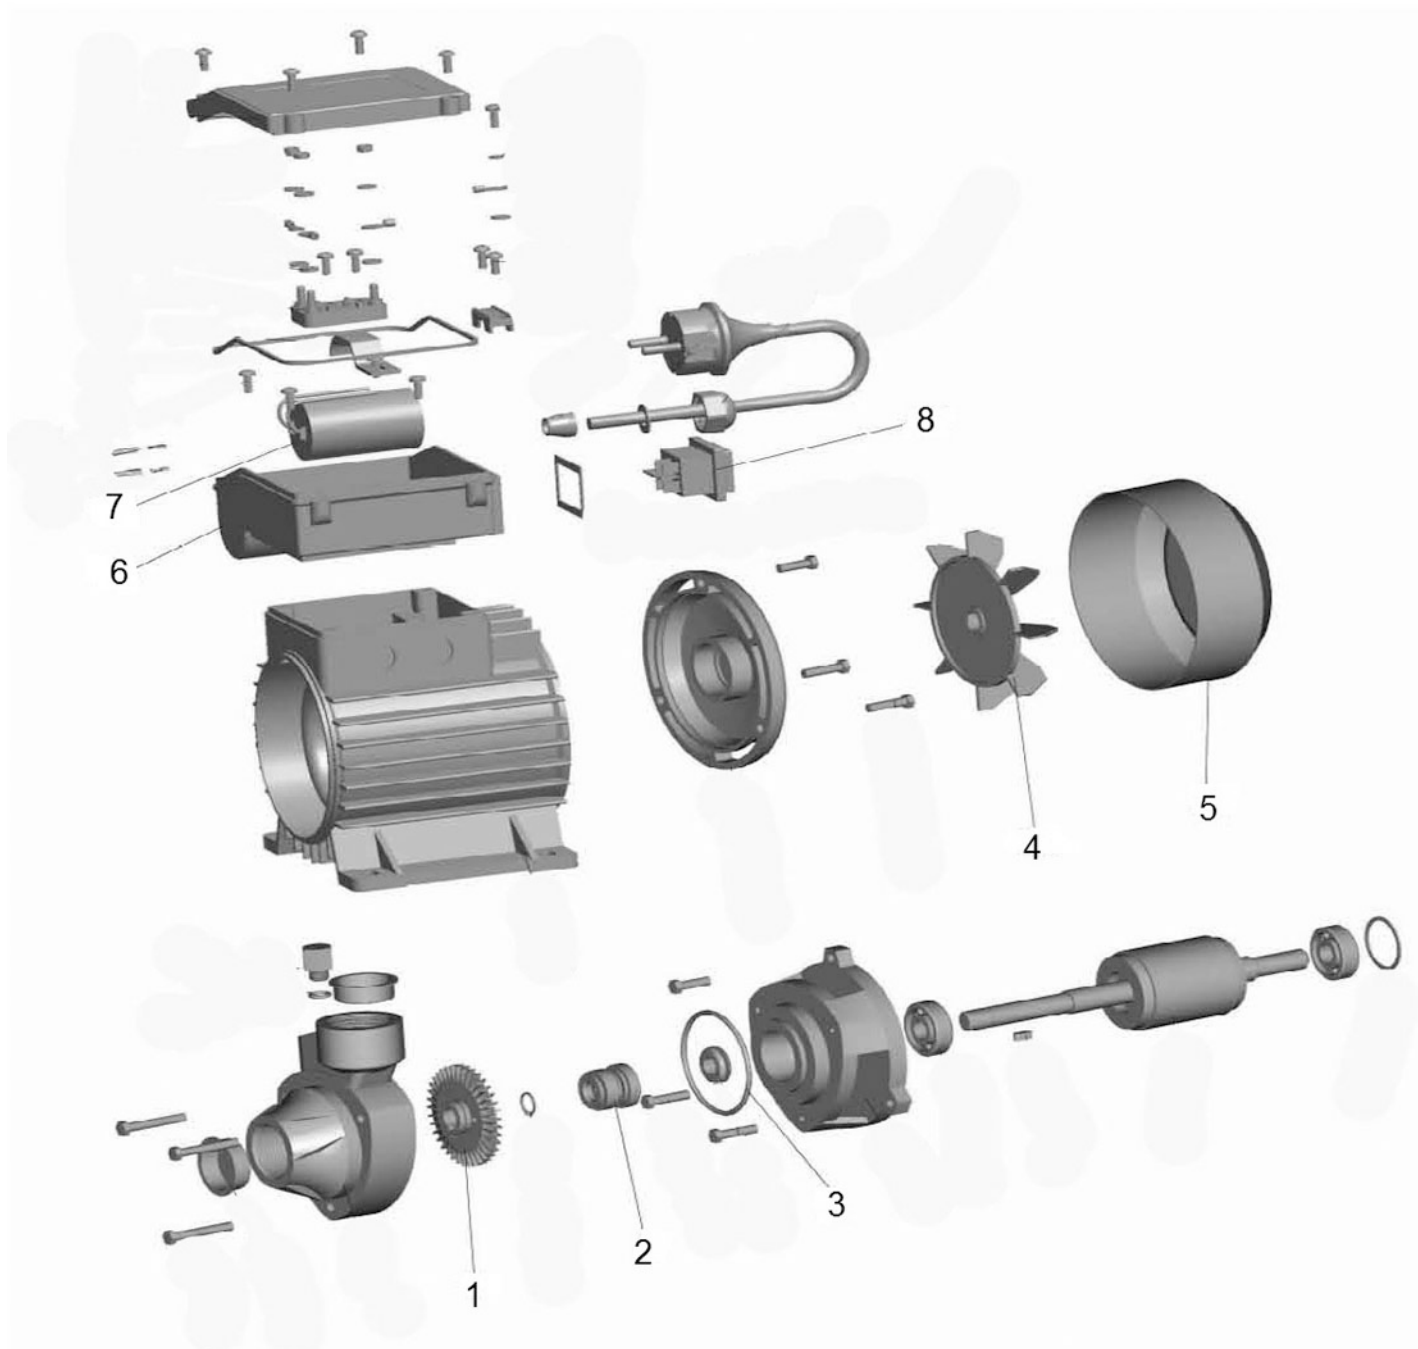

ROSOLAR PUMP cpl.
No. 150000135

dated: 02/17

Item no.	Description	Article no.	Quantity
1	Hose set compl.	1500001190	1
2	Replacement container	1500001191	1
3	Thread nipple	1500001192	1
4	Motor ROSOLAR PUMP	1500001193	1
5	Pressure line filter IG 3/4 "	61453	1
6	Air wheel	1500001194	1
7	PVC Connection 90° Rosolar	1500002634	1
8	Suction hose Rosolar cpl.	1500002635	1
9	O-Ring 26 x 3 Rosolar	1500002633	3

Motor ROSOLAR PUMP
No. 1500001193

Stand: 02/19

Pos.	Bezeichnung	Artikelnr.	Menge
1	Laufrad	1500001195	1
2	Gleitringdichtung	1500001196	1
3	O-Ring	1500001197	1
4	Lüfterrad	1500001198	1
5	Lüfterhaube	1500001200	1
6	Schaltkasten komplett	1500001201	1
7	Kondensator 16 µm	1500001204	1
8	Ein-Ausschalter	1500001205	1