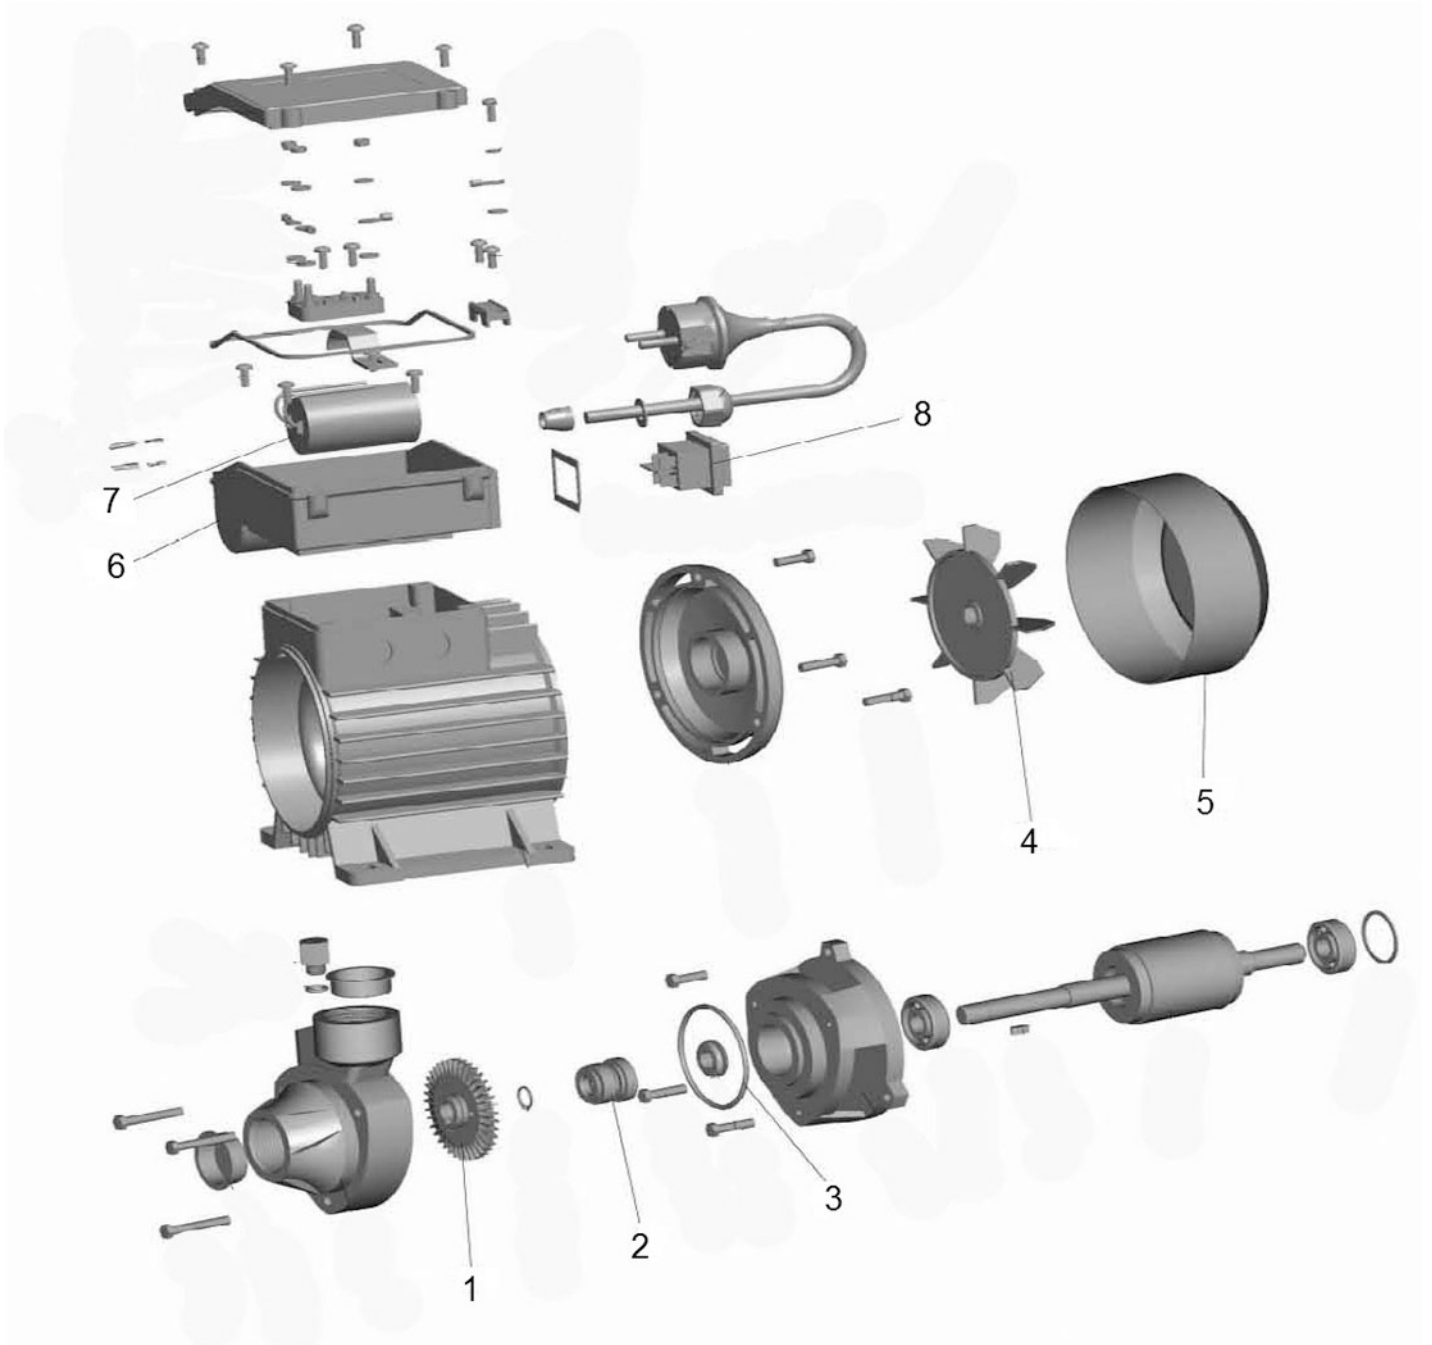

ROSOLAR PUMP kpl.
No. 1500000135

Stand: 02/17

Pos.	Bezeichnung	Artikelnr.	Menge
1	Schlauch Set kmpl.	1500001190	1
2	Ersatzbehälter	1500001191	1
3	Gewindenippel	1500001192	1
4	Motor ROSOLAR PUMP	1500001193	1
5	Druckleitungsfilter IG 3/4"	61453	1
6	Luftrad	1500001194	1
7	PVC Bogen 90° Rosolar 3/4" ig x 3/4" ag	1500002634	1
8	Ansaugschlauch Rosolar kpl.	1500002635	1
9	O-Ring 26 x 3 Rosolar	1500002633	3

Motor ROSOLAR PUMP
No. 1500001193

dated: 02/19

Item no.	Description	Article no.	Quantity
1	Impeller	1500001195	1
2	Slide ring seal	1500001196	1
3	O-ring	1500001197	1
4	Fan wheel	1500001198	1
5	Fan cover	1500001200	1
6	Switchbox compl.	1500001201	1
7	Condensator 16 µm	1500001204	1
8	On-off-switch	1500001205	1