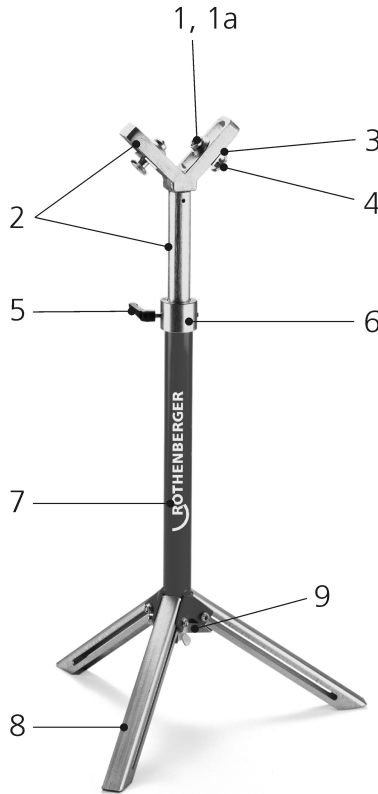

Rohraufgeständer / Pipe Supporting Column

art. no. 5.6047

Stand / dated: 07/11

Nr. / No.	Bezeichnung	Description	Menge /QTY.	Art.-Nr / No.
1	Kugelauflage	Ball support	2	H97325
1a	Kugelrolle	Ball caster	2	H85764
2	Rollenbock	Roller bracket	1	H97324
3	Gegenscheibe	Counter pulley	2	H97326
4	Rändelmutter M8 DIN466	Knurled nut M8 DIN466	2	H88282
5	Klemmhebel verstellbar M8x25	Clamp lever M8x25	1	FF54841
6	Klemmstück	Clamp piece	1	H97323
7	Standrohr	Standpipe	1	H97320
8	Schwenkfuß	Stand Swivel	1	H97321
9	Spreizstern	Swivel base	1	H85703