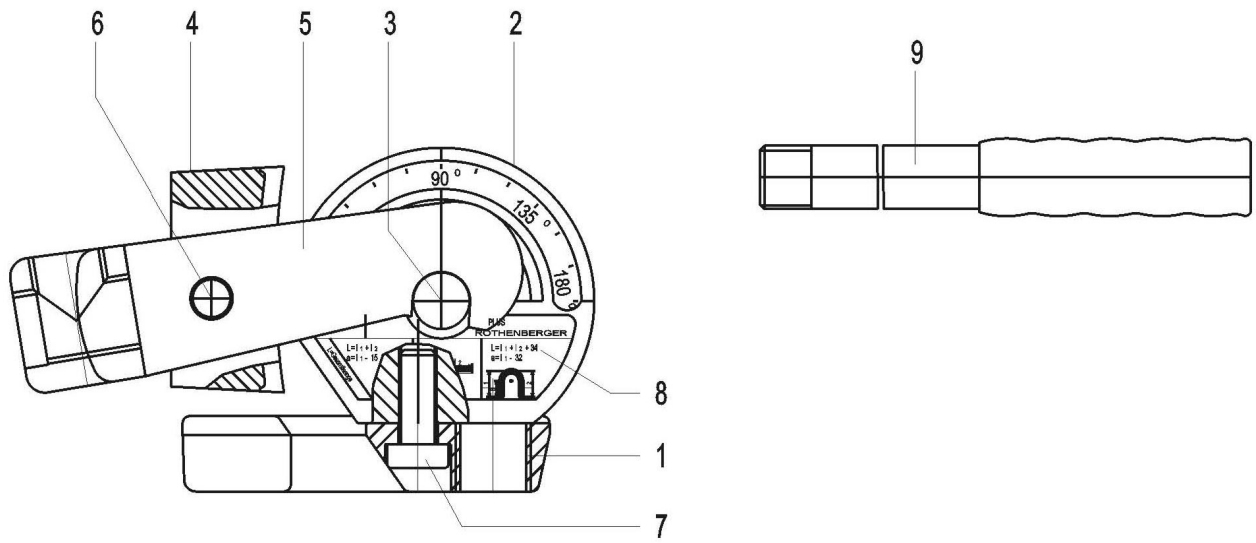

ROBEND 16 mm 24516
No. 24516

Stand: 04/15

ROBEND 16 mm 24516

Stand: 04/15

No. 24516

Pos.	Bezeichnung	Artikelnr.	Menge
1	Platte 16 mm = 5/8"	F82516	1
2	Segment 16 mm = 5/8" und Achse	F82534	1
3	Achse 67x14 mm Gr.4	F82127	1
4	ROLUB Gleitschuh 16 mm = 5/8"	25316	1
5	Gabel für 16 und 18 mm	F82833	1
6	Bolzen Gr. 4 (16 + 18 mm)	F88063	1
7	Schraube M12x30 mm	F88426	1
8	Etikett für Segment 16 mm = 5/8"	F92333	1
9	Griffstange Gr. 5 mit Handgriff	25078	1